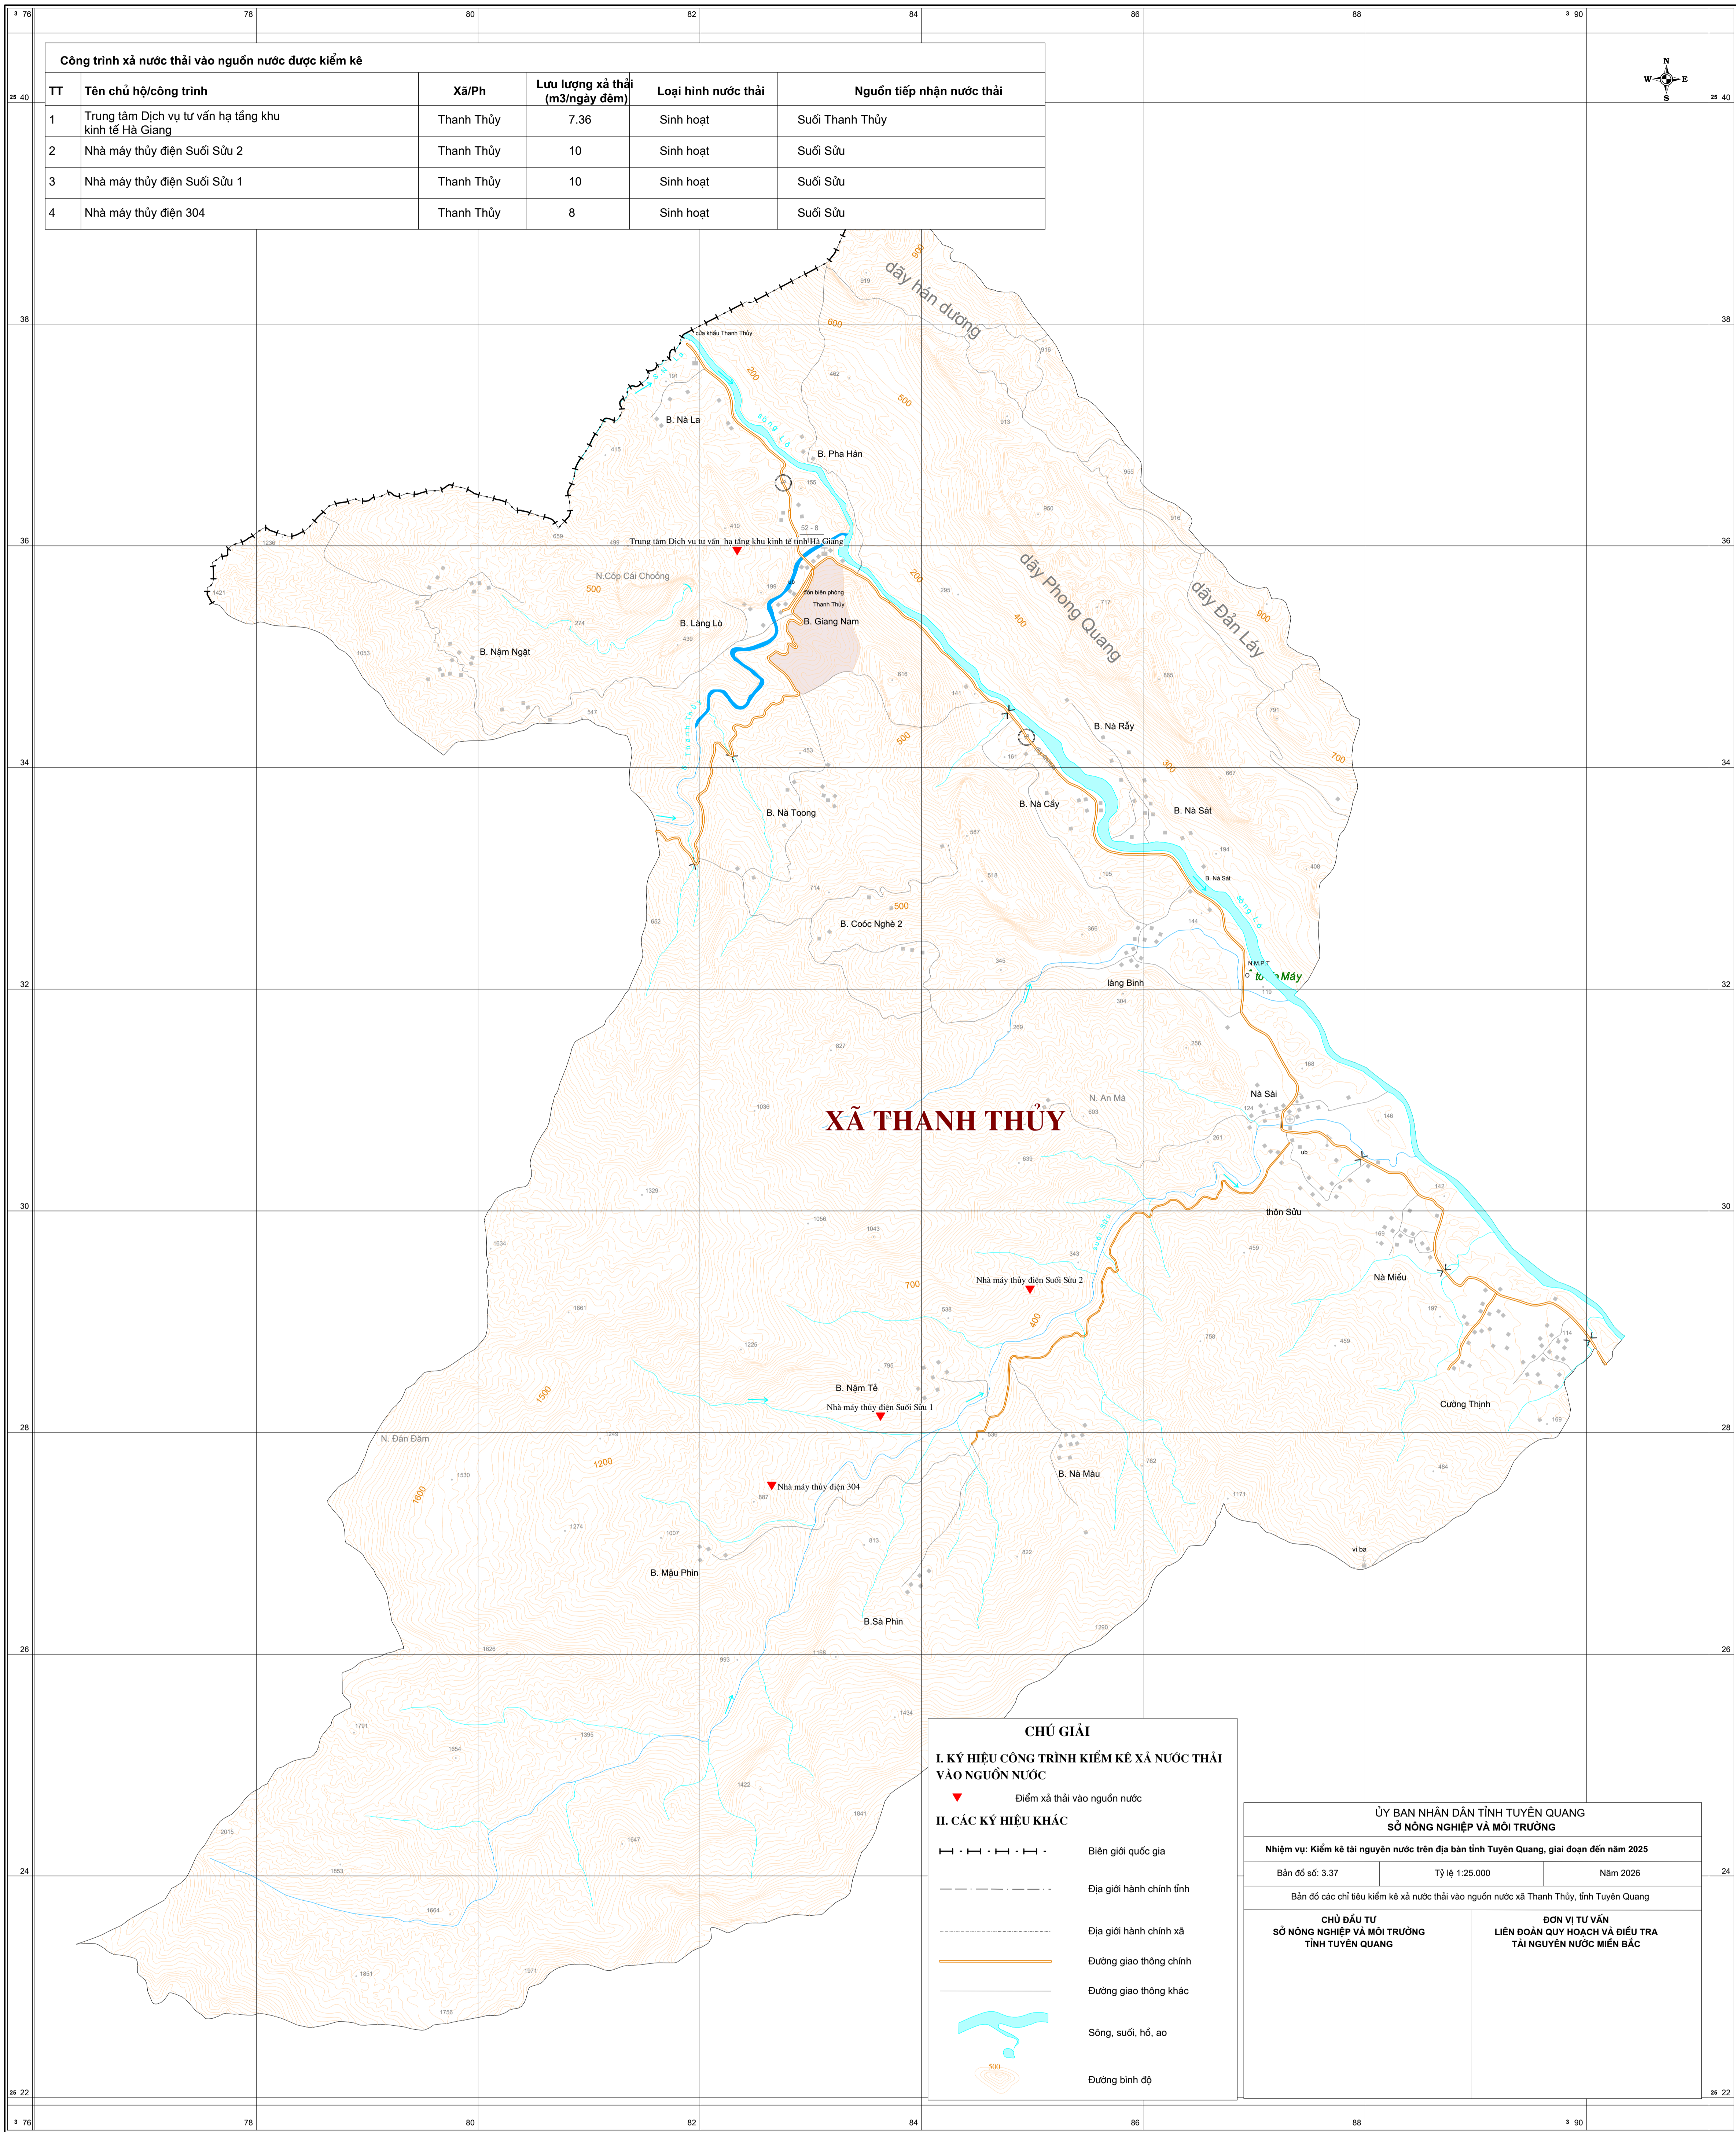

BẢN ĐỒ CÁC CHỈ TIÊU KIỂM KÊ XẢ NƯỚC THẢI VÀO NGUỒN NƯỚC XÃ THANH THỦY - TỈNH TUYÊN QUANG

TỶ LỆ 1:25.000

Tỷ lệ bản đồ bằng 1:25000 người thực 1:10000